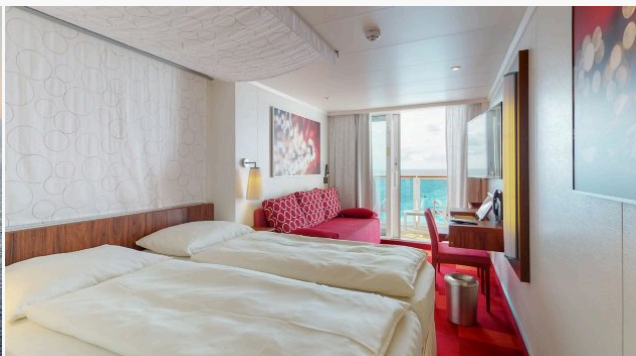

**Balkonkabine BA (Preistarif: PREMIUM)**
**1.930 €**

Erwachsener (ab 25 Jahre)

965 €

Erwachsener (ab 25 Jahre)

965 €

**An- und Abreise**
**1.680 €**

Flug

1.680 €